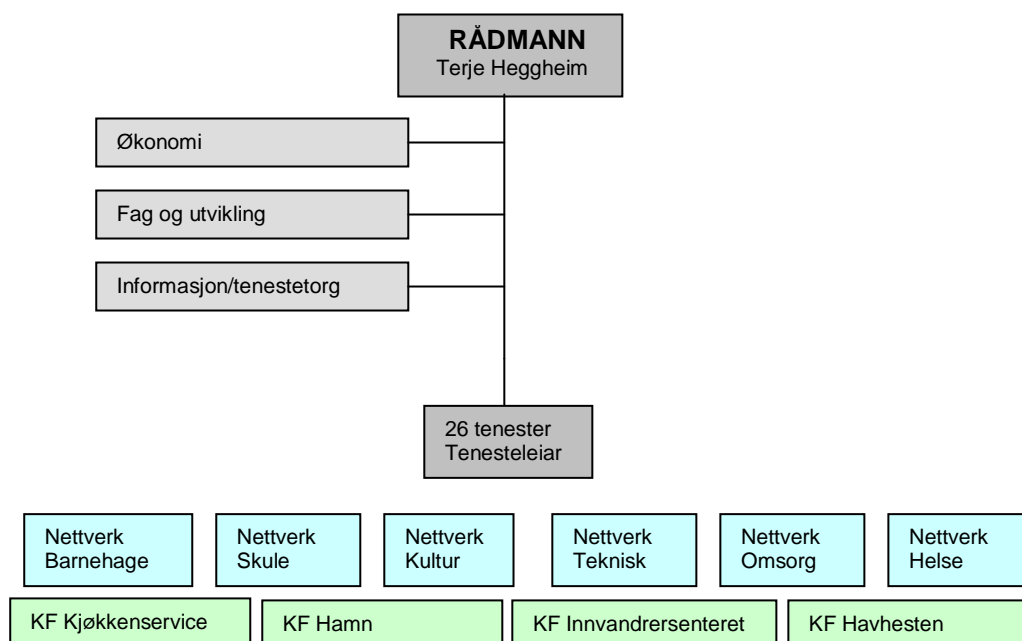

Flora kommune - Organisasjonskart 2011

Oversik over tenester og tenesteleiarar:

1. Nyheimvegen barnehage v/Gro Hovland
2. Dalevegen barnehage v/Hilde Årdal
3. Storevatnet barnehage v/Siv Årdal
4. Nepjarhaugen barnehage v/Kari Berge
5. Krokane barnehage v/Merete Moe
6. Havreneset barnehage v/Heidi Grande Røys
7. Eikefjord barnehage v/Dag Nybø
8. Brandsøy skule og barnehage v/Tone Aasrud
9. Solheim skule og barnehage v/Snefrid Leirvik Midtbø
10. Standal skule og Stavang barnehage v/Aldis Grytten Sund
11. Steinhovden skule og barnehage v/Eli Bolette Høydal Tyvold
12. Torvmyrane skule v/Øivin Monsen
13. Krokane Skule v/Björg Aslaksen
14. Eikefjord skule v/Torleik Stegane
15. Flora ungdomskule v/Geir Knapstad
16. Florø barneskole v/Øyvind Knapstad
17. Kulturskulen v/Arne Sunnarvik
18. Kultur og fritid v/Anita Solbakken
19. Barn og unge v/ Kari Vårdal
20. Helse v/ Anita Norstrand
21. Omsorg v/ Norunn Stavø
22. Flora bygg og eigedom v/Vidar Vårdal
23. Teknisk drift og prosjektleiing v/Reidulf Refsnes
24. Ressurs og arealforvaltning v/Steinar Furnes
25. Brann og beredskap v/Magne Igland
26. NAV Stat og kommune v/ Unni Furnes