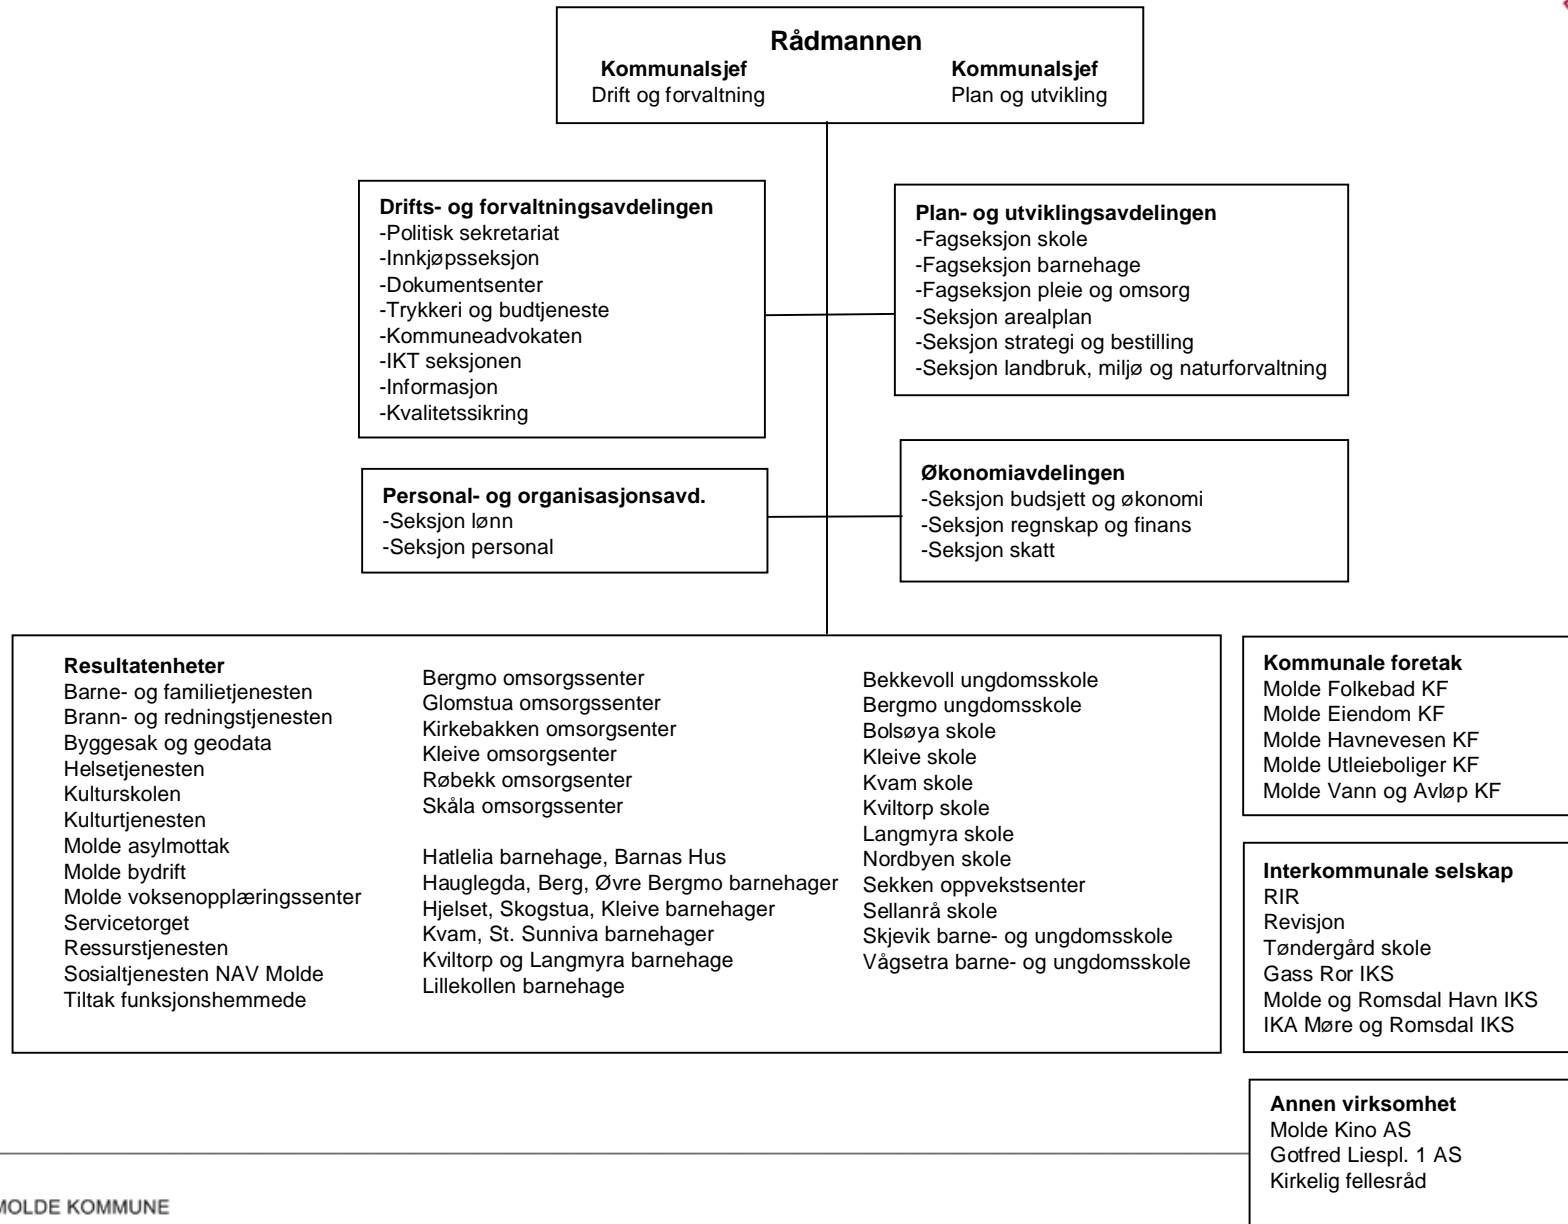

Administrativ struktur for Molde kommune pr 20.05.09

Administrativ struktur for Molde kommune

Pr 20.05.09