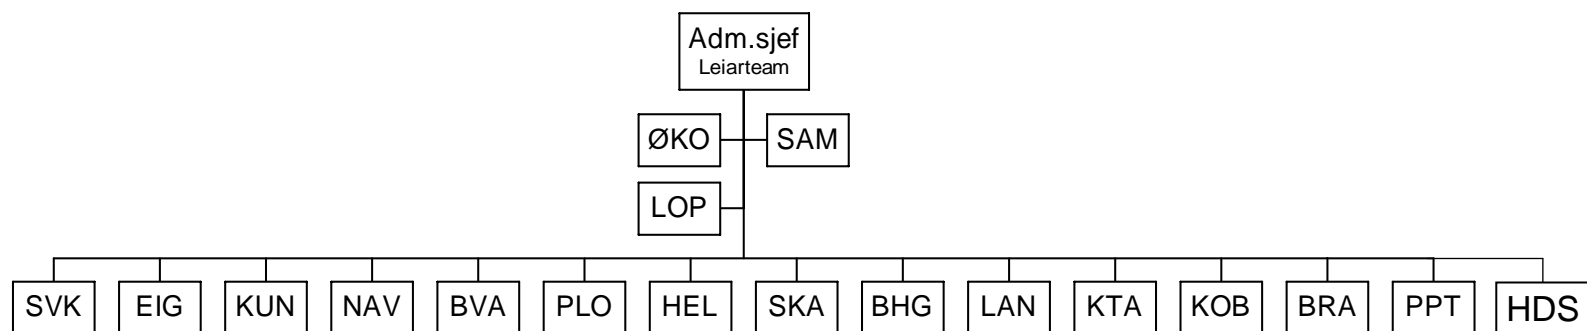

Volda kommune 01.01.2008

Leiarteam	Adm. Sjef Ass. adm. Sjef Kultur- og nærings sjef Leiar for KTA Personalsjef Pleie- og omsorgssjef Økonomisjef Skulesjef		
SAM	Samordnings- og utv.staben	Ass.adm.sjef	IKT-seksj. Plan-seksj. Innvandrar-kons.
LOP	Løns- og pers.stab	Personalsjef	Lønn Personal
ØKO	Økonomistaben	Økonomisjef	Rekneskap-seksj. Skatte-seksj. Seksj. for øk.støtte
SVK	Servicekontoret		Leiar for servicekontoret
EIG	Eigedomsavd.		Leiar for eigedomsavd.
KUN	Kultur- og næringsavd.		Kultur- og nærings sjef
NAV	NAV		NAV-leiar
BVA	Barnevernavd.		Barnevernleiar
PLO	Pleie- og omsorgsavd.		Pleie- og omsorgssjef
HEL	Helseavd.		Helsesjef
SKA	Skuleavd.		Skulesjef
BHG	Barnehageavd.		Barnehagesjef
LAN	Landbruksavd.		Landbrukssjef
KTA	Kommunaltekniskavd.		Leiar for KTA
KOB	Kart, oppm. og bygningsavd.		Leiar for KOB
BRA	Brannavd.		Brannsjef
PPT	PP-tenesta		Leiar for PPT
HDS	Hamna dagsenter		Leiar for HDS