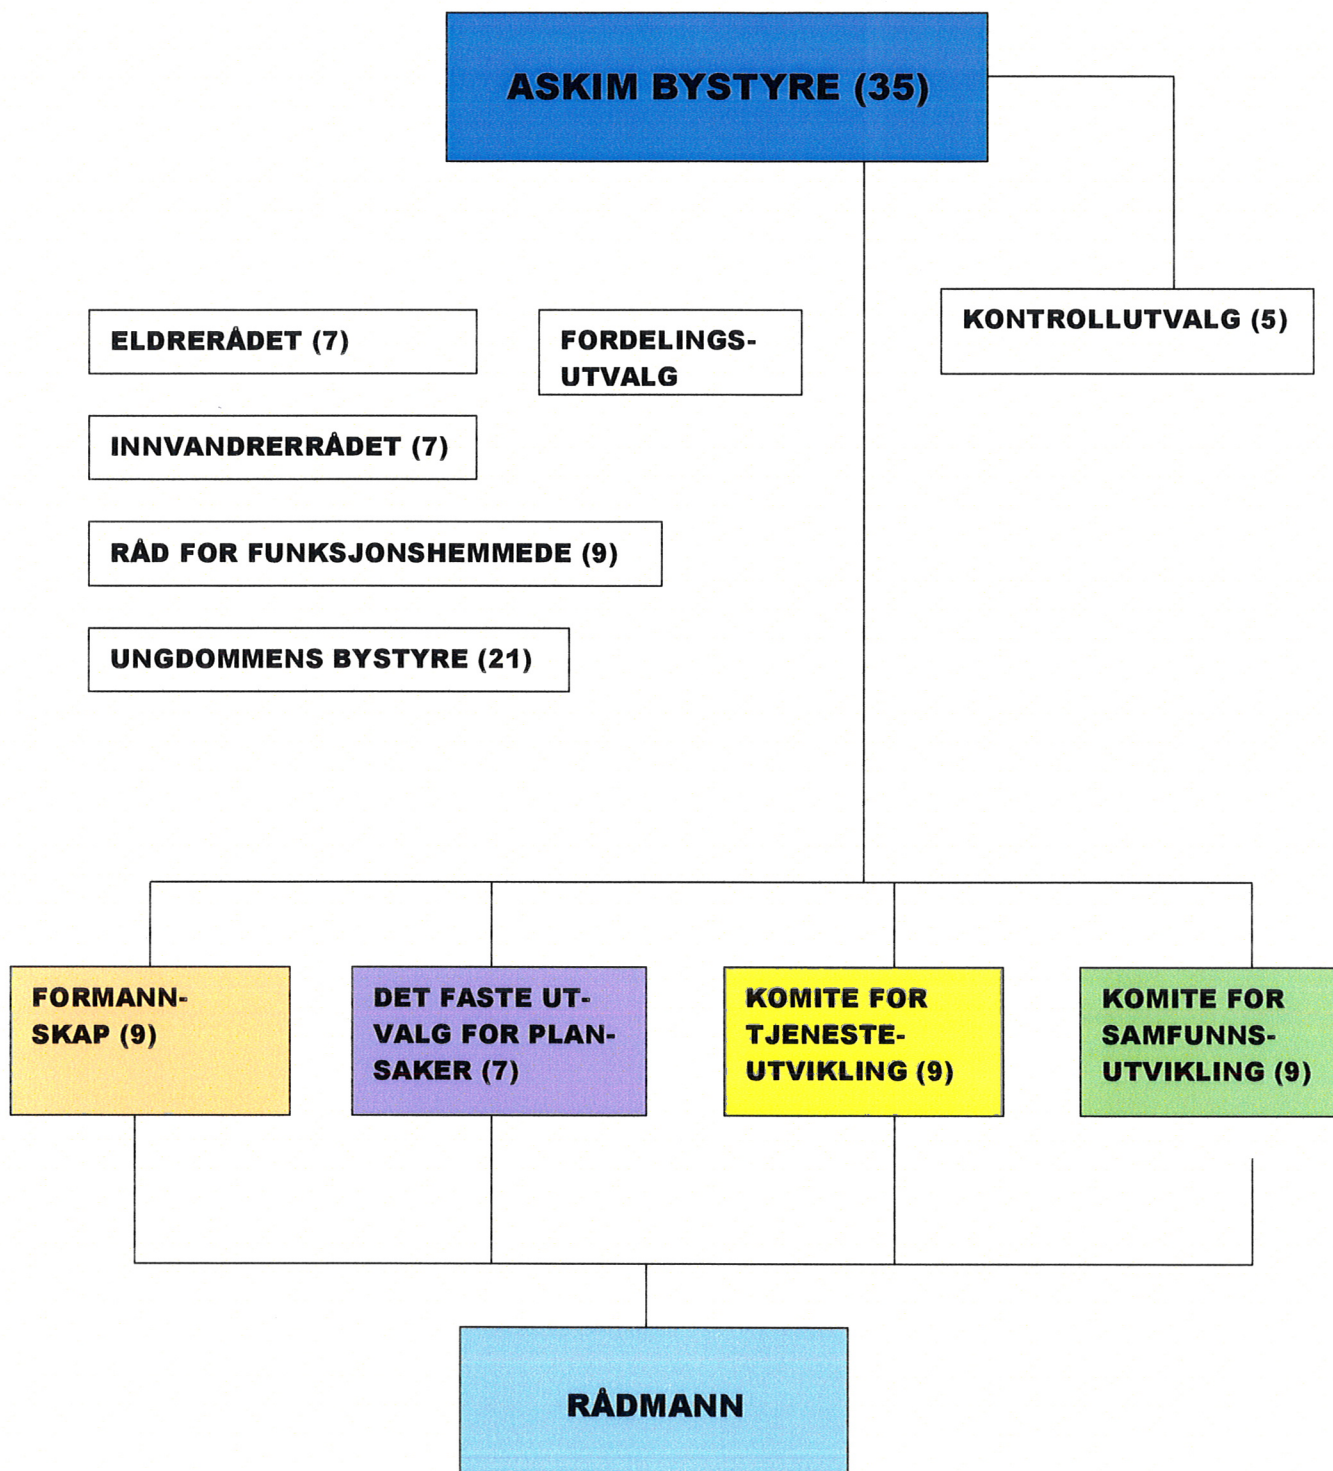

DEL 1**POLITISK ORGANISASJONSKART**

Askim kommune er organisert etter følgende struktur;

Figuren gir en enkel oversikt over folkevalgte organ i Askim kommune. De folkevalgte organ består av bystyre, formannskap, fast utvalg for plansaker, kontrollutvalg og to komiteer. I tillegg er eldrerådet et organ med 3 folkevalgte og 4 representanter er oppnevnt fra interesseorganisasjoner. Ungdommens bystyre er oppnevnt fra skolene og ungdomsorganisasjoner. Fordelingsutvalget er kun et organ for saksfordeling og praktiske avklaringer knyttet til behandling av saker. Det består av utvalgsledere, komiteledere, ordfører og rådmann.